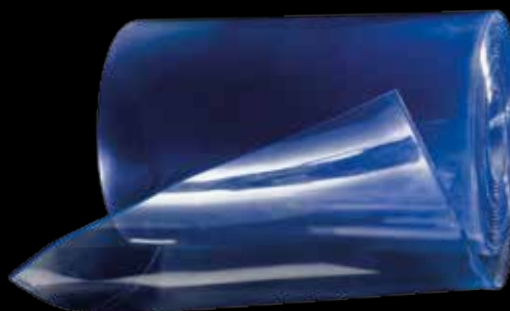

Lastra in PVC Linea Malizia Cod. 2048
PVC Sheet Malizia Line
Feuille de PVC Ligne Malizia
Hoja de PVC Línea Malizia