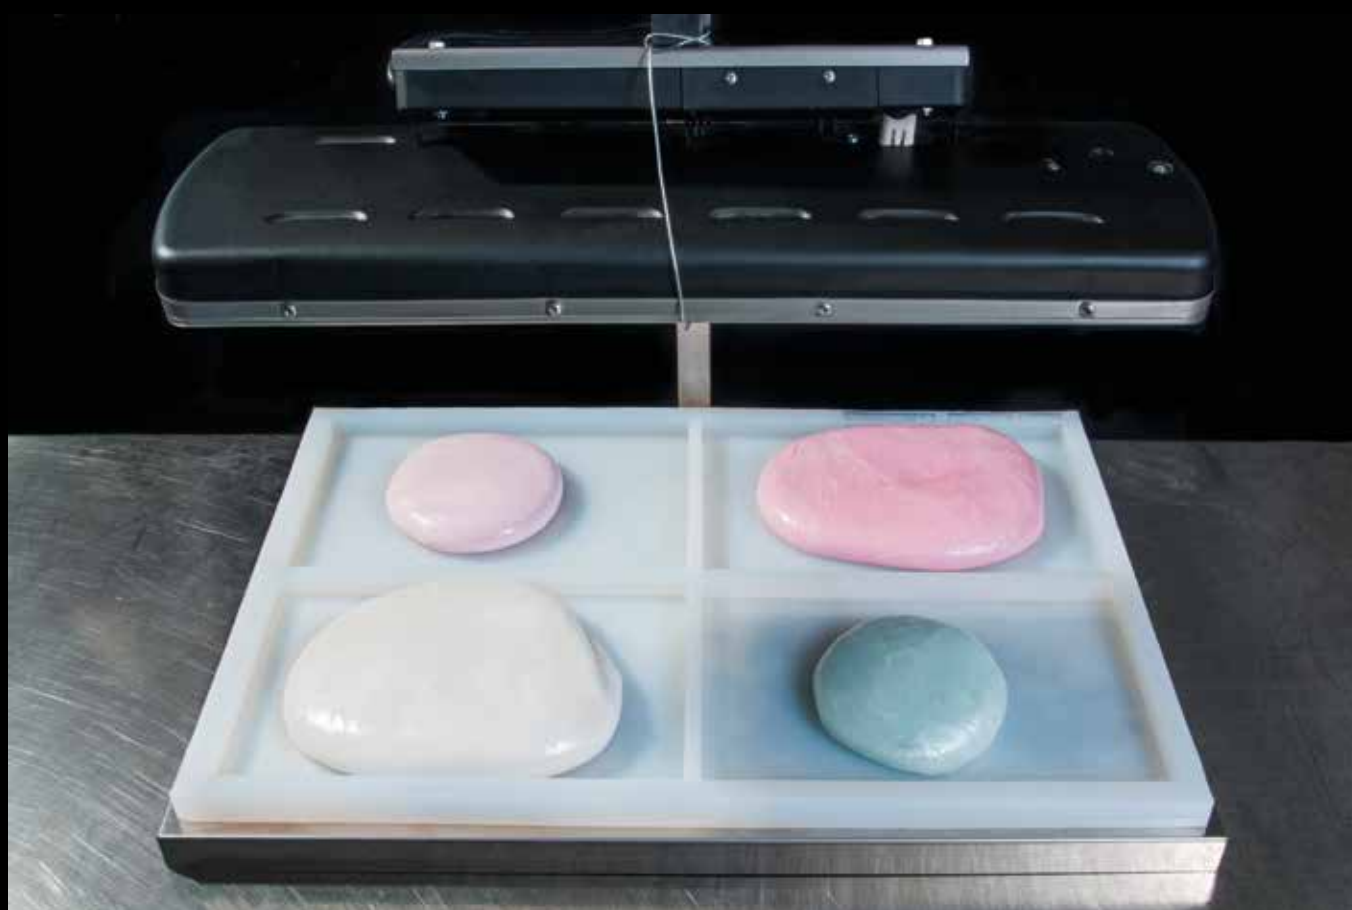

Cod. 2046 ↗ 30 x 36 mm

Cod. 2045 ↗ 20 x 26 mm

**Lastra in PVC Linea Malizia Cod. 2048**  
**PVC Sheet Malizia Line**  
**Feuille de PVC Ligne Malizia**  
**Hoja de PVC Línea Malizia**

**Sfere multiple Linea Malizia Cod. 2026**  
**Multiple Spheres Malizia Line**  
**Spheres multiple Ligne Malizia**  
**Esferas múltiples Línea Malizia**  
Ø 2 cm - 40 pcs

**Tablet Tecnico Linea Malizia Cod. 2034**  
**Technical Mat Malizia Line**  
**Tapis Technique Ligne Malizia**  
**Tableta Técnica Línea Malizia**  
↗ 59 x 39 x 2,5 cm